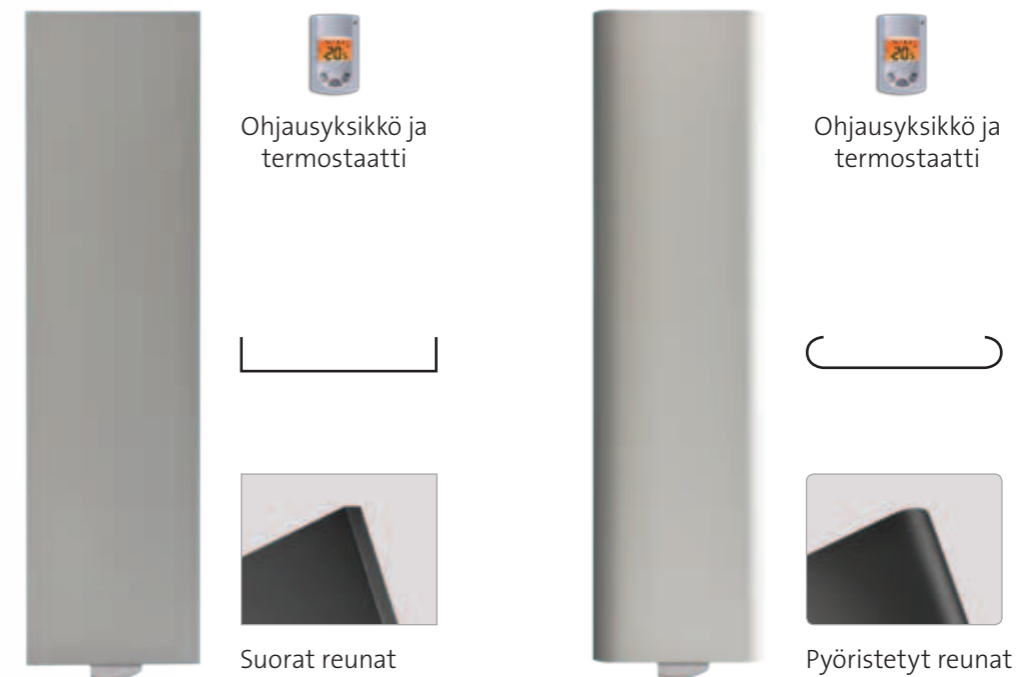

Korkeus	Leveys	Jännite	Väri
1800, 1950, 2100 mm	Langila: 325, 475, 625, 775 mm Sanbe: 380, 530, 680, 830 mm	230 V	Standardiväri RAL 9016. 12 eri metallivärisävyä. tilauksesta.

LVI antaa 10 vuoden takuun vuotojen osalta ja 2 vuoden takuun sähkökomponenttien osalta kaikille sähkölämmittimilleen.